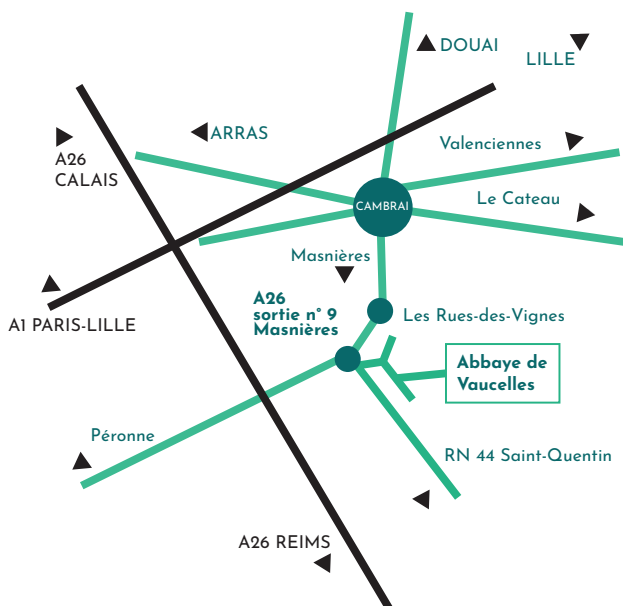

Les salles voûtées du XIIe siècle du bâtiment des moines de l'abbaye de Vaucelles accueillent la traditionnelle exposition des orchidées ainsi que la trentaine d'exposants venus du monde entier avec les passionnés de l'Équateur, d'Allemagne, d'Italie, de Belgique, des Pays-Bas, du Brésil et bien-sûr de France...

LES BONS PLANTS DE VAUCELLES

Pour équilibrer le bilan carbone de la manifestation, l'abbaye de Vaucelles se met au vert à l'occasion. L'installation des moines cisterciens il y a 900 ans au cœur de la vallée de l'Escaut n'est pas due au hasard. L'exploitation des ressources naturelles du site a participé au rayonnement de la communauté et de l'abbaye dont le domaine et les fermes se sont étendus sur plus de 3000 ha.

Gestion éco-durable, circuit court, zéro-déchet, biodiversité...

Arbres, fruits, légumes, fleurs... La végétation est à la fête pour son retour au premier plan à l'aube du printemps.

L'événement est organisé avec la collaboration du Sénat (conservation du jardin de Luxembourg), de l'association Orchidées59, de Nord durable, de la Médiathèque départementale du Nord et des ENS.

Ateliers, conférences et spectacles au programme !

Retrouvez l'agenda complet sur www.abbayedevaucelles.fr

ENTRÉE À TARIF UNIQUE : 3 €

La gratuité est appliquée pour les moins de 26 ans, les personnes en situation de handicap, les bénéficiaires des minimas sociaux et les demandeurs d'emploi.

PLAN D'ACCÈS

La sortie n°9 de l'autoroute A26 est à moins de 4 km de l'entrée de l'abbaye.

Cambrai 12 km
Saint-Quentin 24 km
Douai 40 km
Valenciennes 50 km
Lille 80 km

Abbaye de Vaucelles
Hameau de Vaucelles
59258 Les Rues-des-Vignes
abbayedevaucelles@lenord.fr
Tél. : 03 59 73 14 98